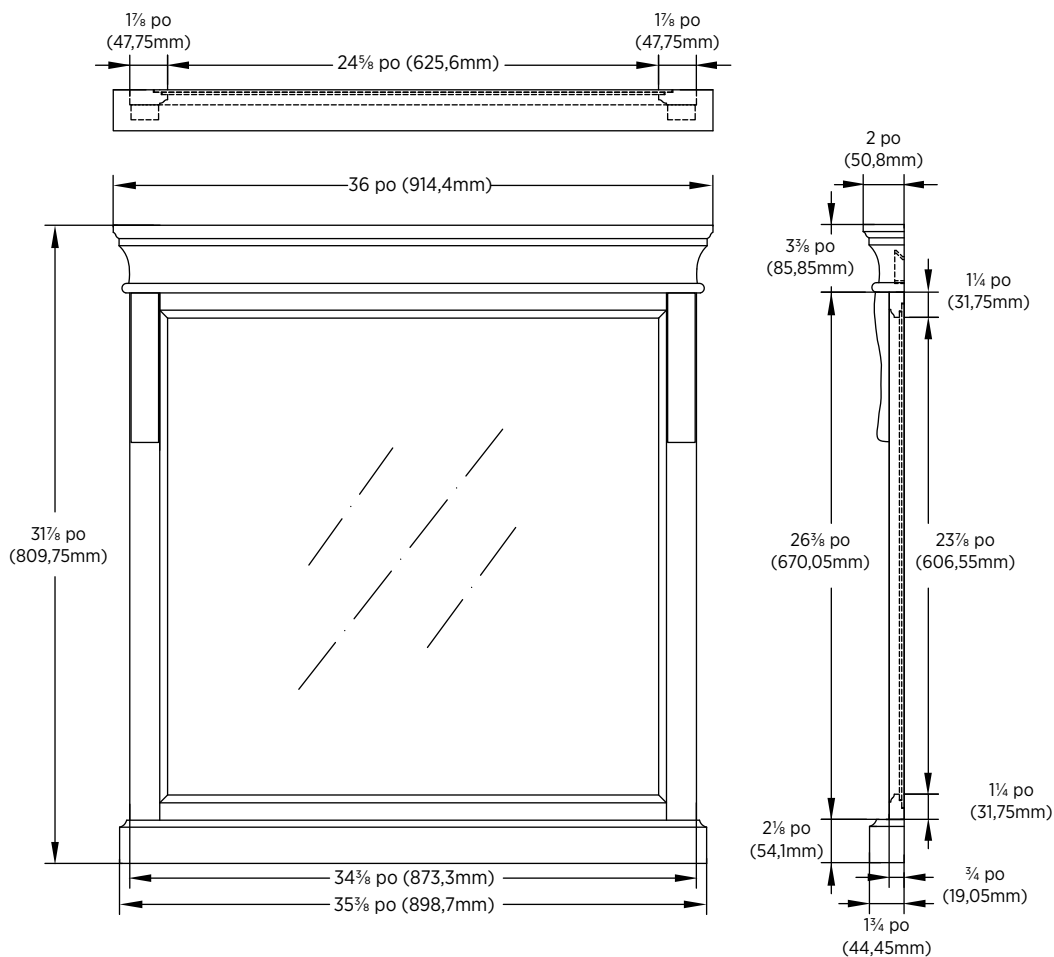

SPÉCIFICATIONS :

- Fini gris vieilli
- Cadre décoratif
- Système de suspension Secure-Mount™ inclus
- Assemblé

DIMENSIONS GLOBALES :

36 po L x 2 po P x 31⁷/₈ po H
 914,4mm L x 50,8mm P x 809,8mm H

EXPÉDITION :

Volume 3,55
 Poids brut 23,67 lb

ARTICLE À INDIQUER :

GRIS VIEILLI :

☐ NADGM3632

UPC: 721015366966

Remarque :

Important : Les dimensions du produit peuvent avoir des variations minmales et peuvent varier de façon à respecter les tolerances permis. Ces dimensions peuvent être changées ou anulées. Nous sommes pas responsables si des pages on été remplacées ou invalids.