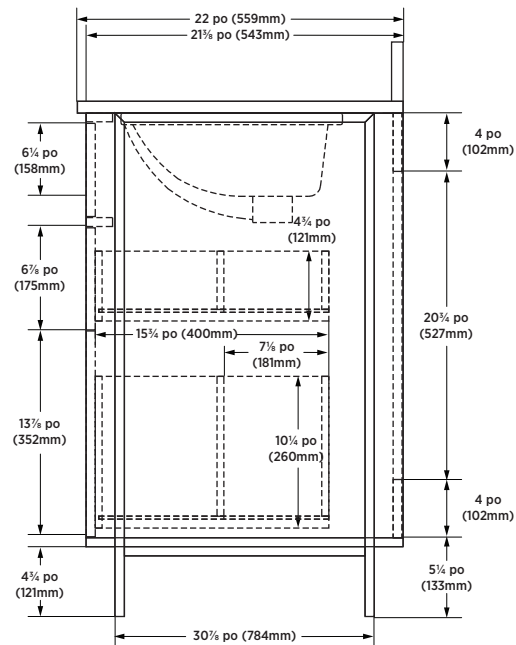

SPÉCIFICATIONS DU PRODUIT

- Fini noir
- 1 tiroirs à fermeture lente en forme de U
- 1 Tiroirs à fermeture lente
- 1 Faux tiroir supérieur
- Vanité assemblée avec dessus en pierre façonné pré-attaché
- Lavabo rectangulaire en porcelaine vitrifiée pré-attaché
- Détails d'accent chromé
- Forage de robinet à l'entraxe de 4 po
- Robinet non inclus

DIMENSIONS GLOBALES

787mm (L) x 559mm (P) x 984mm (H)
 31 po (L) x 22 po (P) x 38¾ po (H)

ARTICLE À INDIQUER

NOIR
 Dessus de vanité Blanc Lys

PLBVT3122D

UPC :721015434955

EXPÉDITION

Volume 22,21

Poids brut 183 lb

REMARQUE :

Important: Les dimensions du produit peuvent avoir des variations minmales et peuvent varier de façon à respecter les tolerances permis. Ces dimensions peuvent être changées ou anulées. Nous sommes pas responsables si des pages on été remplacées ou invalids.