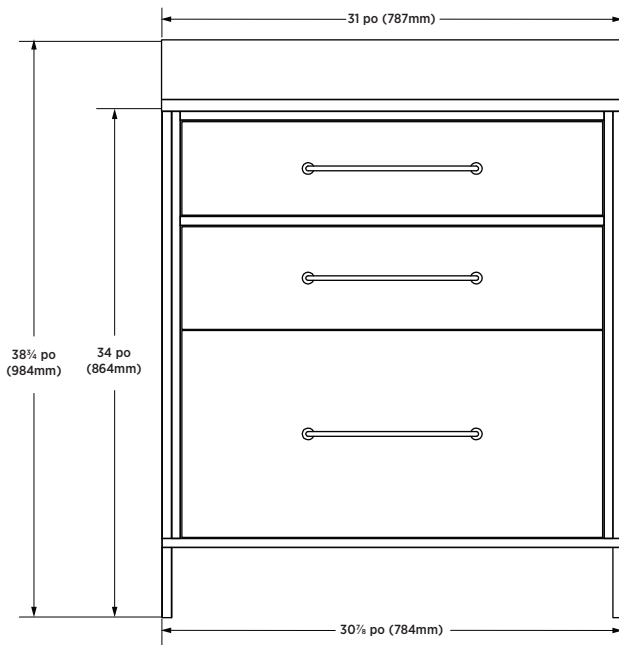

SPÉCIFICATIONS DU PRODUIT

- Fini noir
- 1 tiroirs à fermeture lente en forme de U
- 1 Tiroirs à fermeture lente
- 1 Faux tiroir supérieur
- Vanité assemblée avec dessus en pierre façonné pré-attaché
- Lavabo rectangulaire en porcelaine vitrifiée pré-attaché
- Détails d'accent chromé
- Forage de robinet à l'entraxe de 4 po
- Robinet non inclus

DIMENSIONS GLOBALES

787mm (L) x 559mm (P) x 984mm (H)
 31 po (L) x 22 po (P) x 38¾ po (H)

ARTICLE À INDIQUER

NOIR
 Dessus de vanité Blanc Lys

PLBVT3122D

UPC :721015434955

EXPÉDITION

Volume 22,21

Poids brut 183 lb

REMARQUE :

Important: Les dimensions du produit peuvent avoir des variations minmales et peuvent varier de façon à respecter les tolerances permis. Ces dimensions peuvent être changées ou anulées. Nous sommes pas responsables si des pages on été remplacées ou invalids.