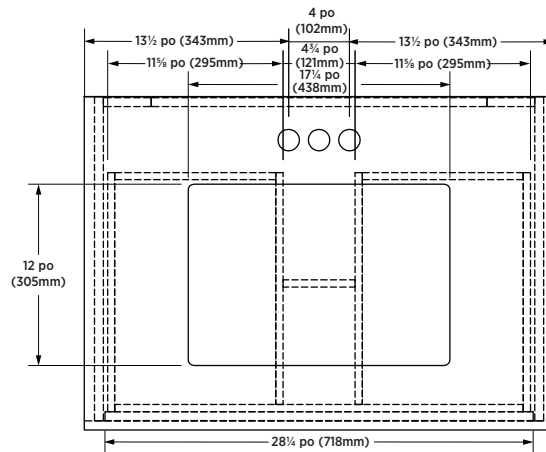

SPÉCIFICATIONS DU PRODUIT

- Fini noir
- 1 tiroirs à fermeture lente en forme de U
- 1 Tiroirs à fermeture lente
- 1 Faux tiroir supérieur
- Vanité assemblée avec dessus en pierre façonné pré-attaché
- Lavabo rectangulaire en porcelaine vitrifiée pré-attaché
- Détails d'accent chromé
- Forage de robinet à l'entraxe de 4 po
- Robinet non inclus

DIMENSIONS GLOBALES

787mm (L) x 559mm (P) x 984mm (H)
 31 po (L) x 22 po (P) x 38¾ po (H)

ARTICLE À INDIQUER

NOIR
 Dessus de vanité Blanc Lys

PLBVT3122D

UPC :721015434955

EXPÉDITION

Volume 22,21

Poids brut 183 lb

REMARQUE :

Important: Les dimensions du produit peuvent avoir des variations minmales et peuvent varier de façon à respecter les tolerances permis. Ces dimensions peuvent être changées ou anulées. Nous sommes pas responsables si des pages on été remplacées ou invalids.