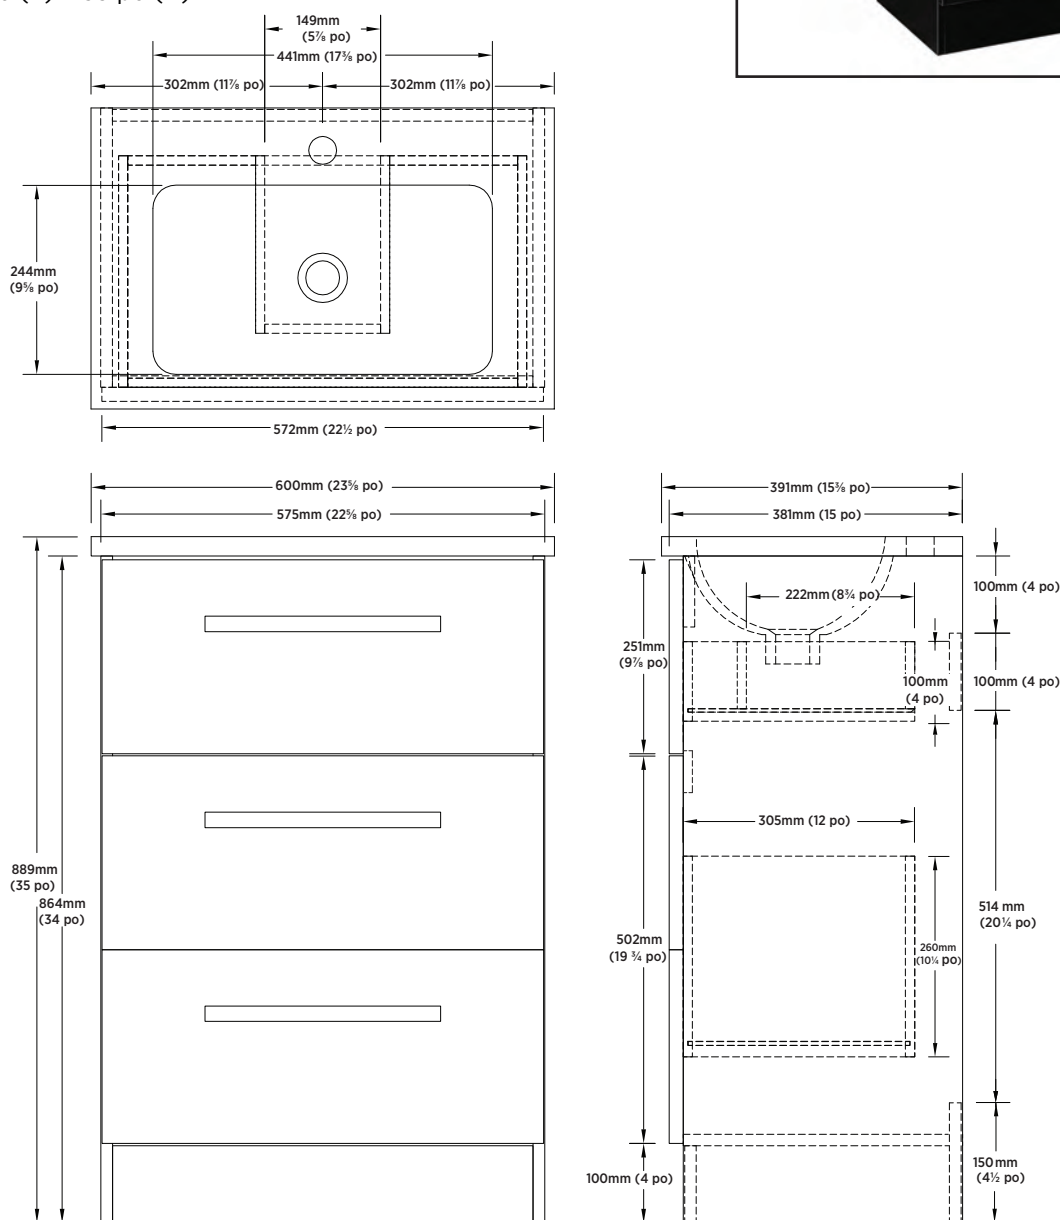

SPÉCIFICATIONS DU PRODUIT

- Fini noir
- 2 tiroirs à fermeture lente (2eme et 3eme combiné)
- Poignées en chrome
- Dessus en porcelaine vitrifiée avec lavabo integral inclus
- Entraxe monotrou
- Robinet non inclus

ARTICLE À INDIQUER

FINI NOIR

☐ RHBVT2415

UPC: 721015435075

EXPÉDITION

Volume 10,89

Poids brut 101,31 lb

DIMENSIONS GLOBALES

600 mm (L) x 391 mm (P) x 889 mm (H)

23 $\frac{5}{8}$ po (L) x 15 $\frac{3}{8}$ po (P) x 35 po (H)

REMARQUE :

Important: Les dimensions du produit peuvent avoir des variations minmales et peuvent varier de façon à respecter les tolerances permis. Ces dimensions peuvent être changées ou anulées. Nous so mmes pas responsables si des pages ont été remplacées ou invalids.