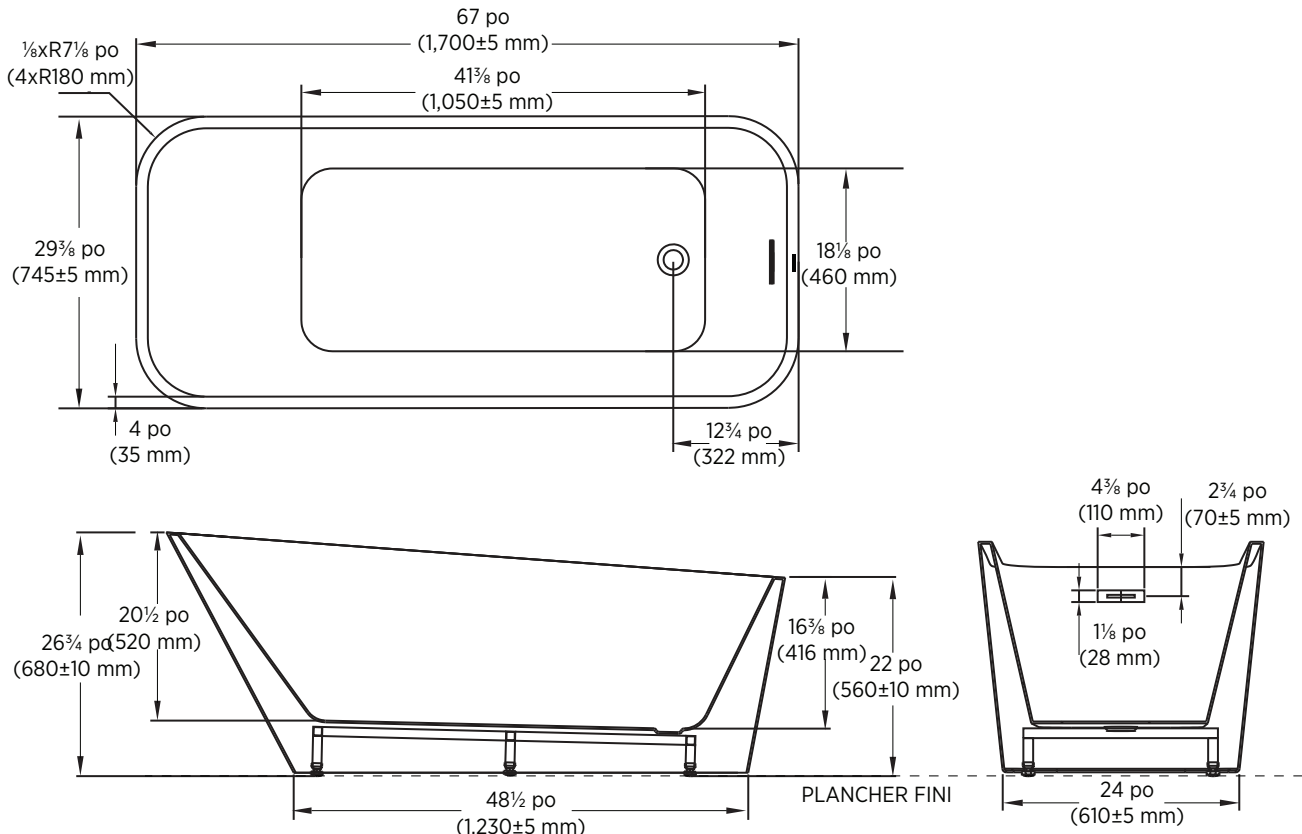

Spécifications du produit:

- L'acrylique durable à double face
- La baignoire est munie
- Surface intérieure antidérapante
- Système de vidange du drain non inclus
- Les robinets peuvent être installés au mur ou dans le planche

Dimensions globales:

1700±5 mm (L) x 745±5 mm (P) x 680±10 mm (H)

67 po (L) x 29³/₈ po (P) x 26³/₄ po (H)

Expédition:

Volume 38,01

Poids brut 119,02 lb

Certifications et conformité :

Satisfait aux normes suivantes ou les dépasse :

- cUPC de l'IAPMO
- CSA B45.5/IAPMO Z124

Article à indiquer:

Blanc :

11-8616

UPC: 721015427902

Remarque:

Important: Les dimensions de la toilette peuvent avoir des variations minimales et peuvent varier de façon à respecter les normes établies par ANSI standard A112.19.2. Ces dimensions peuvent être changées ou annulées. Nous ne sommes pas responsables si des pages ont été remplacées ou perdues.