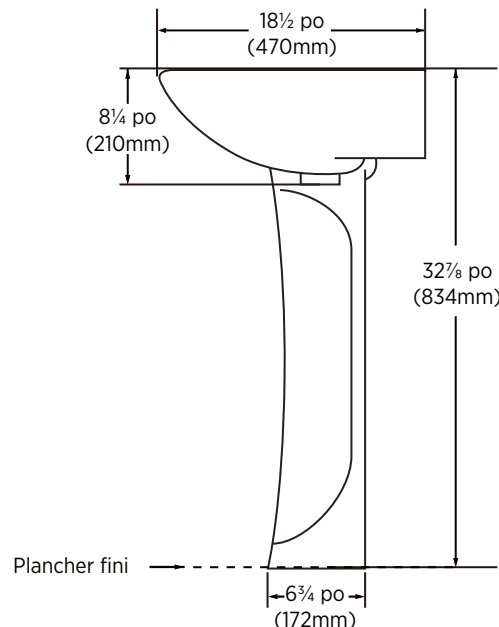

Spécifications du produit:

- Porcelaine vitrifiée
- Trop-plein arrière
- Ferrure de fixation comprise
- Robinet non inclus

Dimensions globales:

555mm (L) x 470mm (P) x 834mm (H)
21 $\frac{7}{8}$ po (L) x 18 $\frac{1}{2}$ po (P) x 32 $\frac{7}{8}$ po (H)

Expédition:

Volume 3,61
Poids brut 53 lb

Certifications de conformité:

Satisfait ou dépasse les spécifications suivante:

- cUPC de l'IAPMO
- ASME A112.19.2 / CSA B45.1-2008

Article à indiquer:

Blanc doux:

- TP-2207-4W** (entraxe de 4 po)
UPC: 721015406990

Remarque:

Important: Les dimensions de la toilette peuvent avoir des variations minimales et peuvent varier de façon à respecter les normes établies par ANSI standard A112.19.2. Ces dimensions peuvent être changées ou annulées. Nous ne sommes pas responsables si des pages ont été remplacées ou perdues.