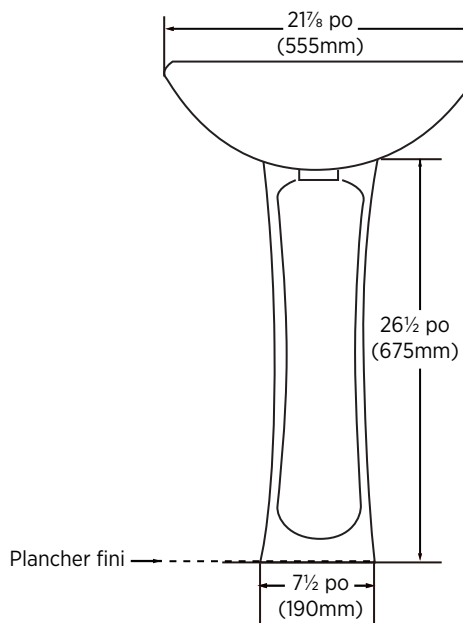

Spécifications du produit:

- Porcelaine vitrifiée
- Trop-plein arrière
- Ferrure de fixation comprise
- Robinet non inclus

Dimensions globales:

555mm (L) x 470mm (P) x 834mm (H)
21 $\frac{7}{8}$ po (L) x 18 $\frac{1}{2}$ po (P) x 32 $\frac{7}{8}$ po (H)

Expédition:

Volume 3,61
Poids brut 53 lb

Certifications de conformité:

Satisfait ou dépasse les spécifications suivante:

- cUPC de l'IAPMO
- ASME A112.19.2 / CSA B45.1-2008

Article à indiquer:

Blanc doux:

- TP-2207-4W** (entraxe de 4 po)
UPC: 721015406990

Remarque:

Important: Les dimensions de la toilette peuvent avoir des variations minimales et peuvent varier de façon à respecter les normes établies par ANSI standard A112.19.2. Ces dimensions peuvent être changées ou annulées. Nous ne sommes pas responsables si des pages ont été remplacées ou perdues.