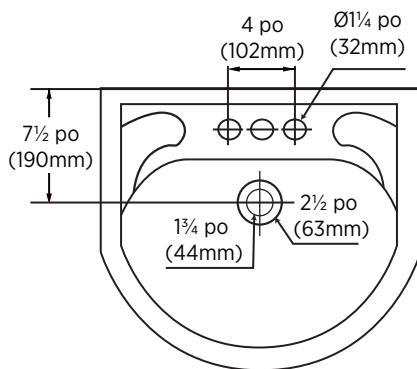

Spécifications du produit:

- Porcelaine vitrifiée
- Trop-plein arrière
- Ferrure de fixation comprise
- Robinet non inclus

Dimensions globales:

555mm (L) x 470mm (P) x 834mm (H)
21 $\frac{7}{8}$ po (L) x 18 $\frac{1}{2}$ po (P) x 32 $\frac{7}{8}$ po (H)

Expédition:

Volume 3,61
Poids brut 53 lb

Certifications de conformité:

Satisfait ou dépasse les spécifications suivante:

- cUPC de l'IAPMO
- ASME A112.19.2 / CSA B45.1-2008

Article à indiquer:

Blanc doux:

- TP-2207-4W** (entraxe de 4 po)
UPC: 721015406990

Remarque:

Important: Les dimensions de la toilette peuvent avoir des variations minimales et peuvent varier de façon à respecter les normes établies par ANSI standard A112.19.2. Ces dimensions peuvent être changées ou annulées. Nous ne sommes pas responsables si des pages ont été remplacées ou perdues.