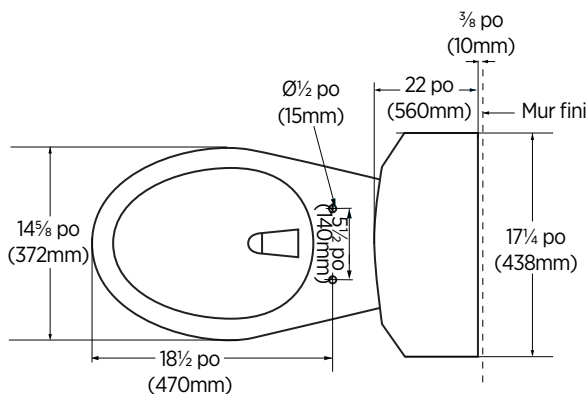

SPÉCIFICATIONS :

- Porcelaine vitrifiée
- Toilette à haute efficacité
- 3,8 Lpc / 1,0 gpc
- Cuvette allongée
- Taille de cuvette 17 po
- Cuvette à évacuation siphonique
- Levier de déclenchement en chrome
- Plomberie brute de 12 po
- Inclus dans la boîte: boulons de cuvette, capuchons de boulon et anneau de cire
- Surface d'eau: (220mm x 170mm) 8⁵/₈ po x 7³/₄ po
- Siège de toilette en plastique de haute qualité et fermeture lente
- 100% testé en usine

DIMENSIONS GLOBALES :

438mm (L) x 754mm (P) x 802mm (H)
17¹/₄ po (L) x 29⁵/₈ po (P) x 31¹/₂ po (H)

EXPÉDITION :

Volume 6,90
Poids brut 91 lb

CERTIFICATIONS DE CONFORMITÉ :

- Satisfait ou dépasse les spécifications suivante :
- cUPC de l'IAPMO
 - WaterSense de l'EPA des États-Unis
 - ASME A112.19.2 / CSA B45.1
 - MaP Testé 600g

ARTICLE À INDIQUER :

BLANC DOUX

TT-8296-WL

UPC : 721015420637

Remarque:

Important: Les dimensions du produit peuvent avoir des variations minimales et peuvent varier de façon à respecter les tolérances permis. Ces dimensions peuvent être changées ou anulées. Nous sommes pas responsables si des pages on été remplacées ou invalids.