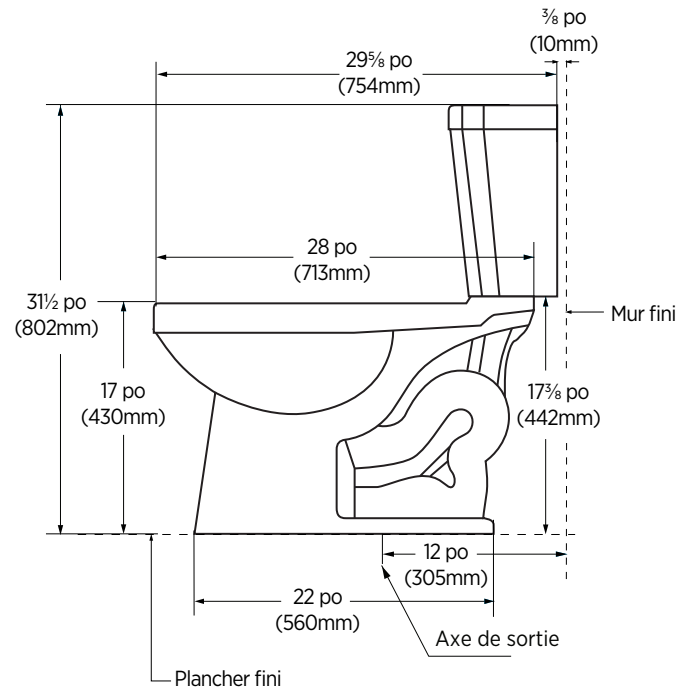

SPÉCIFICATIONS :

- Porcelaine vitrifiée
- Toilette à haute efficacité
- 3,8 Lpc / 1,0 gpc
- Cuvette allongée
- Taille de cuvette 17 po
- Cuvette à évacuation siphonique
- Levier de déclenchement en chrome
- Plomberie brute de 12 po
- Inclus dans la boîte: boulons de cuvette, capuchons de boulon et anneau de cire
- Surface d'eau: (220mm x 170mm) 8⁵/₈ po x 7³/₄ po
- Siège de toilette en plastique de haute qualité et fermeture lente
- 100% testé en usine

DIMENSIONS GLOBALES :

438mm (L) x 754mm (P) x 802mm (H)
17¹/₄ po (L) x 29⁵/₈ po (P) x 31¹/₂ po (H)

EXPÉDITION :

Volume 6,90
Poids brut 91 lb

CERTIFICATIONS DE CONFORMITÉ :

- Satisfait ou dépasse les spécifications suivante :
- cUPC de l'IAPMO
 - WaterSense de l'EPA des États-Unis
 - ASME A112.19.2 / CSA B45.1
 - MaP Testé 600g

ARTICLE À INDIQUER :

BLANC DOUX

TT-8296-WL

UPC : 721015420637

Remarque:

Important: Les dimensions du produit peuvent avoir des variations minimales et peuvent varier de façon à respecter les tolérances permis. Ces dimensions peuvent être changées ou anulées. Nous sommes pas responsables si des pages on été remplacées ou invalids.