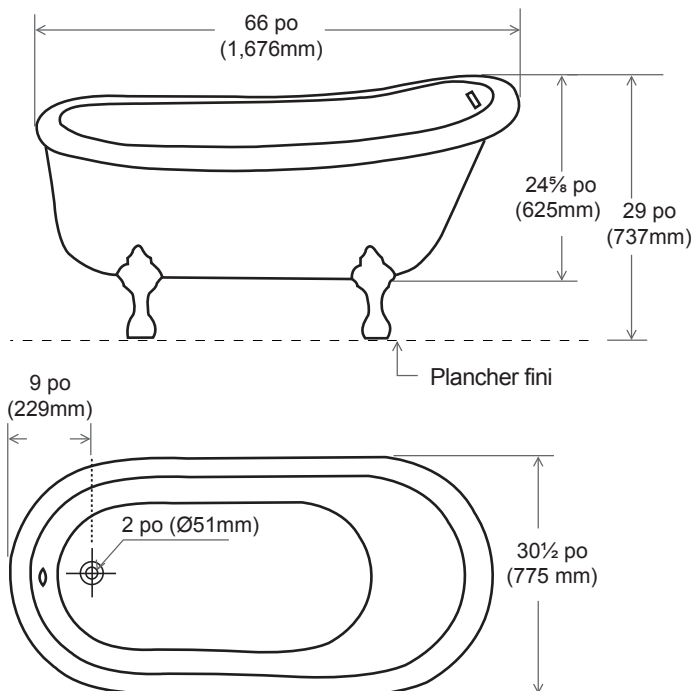

Spécifications du produit :

- L'acrylique durable à double face
- La baignoire est munie
- Pieds cambrés coulés en laiton poli
- Surface intérieure antidérapante
- Système de vidange du drain non inclus
- Les robinets peuvent être installés au mur ou dans le planche

Dimensions globales :

1676mm (L) x 775mm (P) x 737mm (H)
66 po (L) x 30½ po (P) x 29 po (H)

Expédition :

Volume 6,32
Poids brut 80 lb

Certifications de conformité :

Satisfait ou dépasse les spécifications suivante :

- Certifié cUPC
- ANSE 124.1.2/ CSA B45 series-02

Article à indiquer :

Blanc :

11-1501

CUP : 721015412083

Remarque:

Important: Les dimensions de la toilette peuvent avoir des variation minmale et peuvent varier de façon à respecter les normes établies par ANSI standart A112.19.2. Ces dimensions peuvent être changées ou anulées. Nous ne sommes pas responsables si des pages on été remplacées ou perdues.