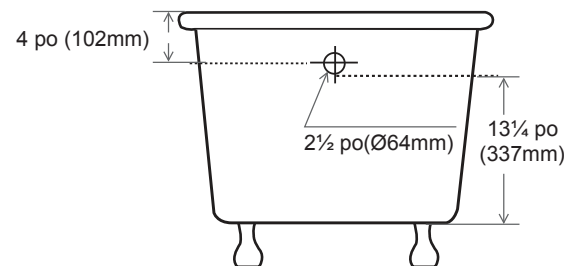

Spécifications du produit :

- L'acrylique durable à double face
- La baignoire est munie
- Pieds cambrés coulés en laiton poli
- Surface intérieure antidérapante
- Système de vidange du drain non inclus
- Les robinets peuvent être installés au mur ou dans le planche

Dimensions globales :

1676mm (L) x 775mm (P) x 737mm (H)
66 po (L) x 30½ po (P) x 29 po (H)

Expédition :

Volume 6,32
Poids brut 80 lb

Certifications de conformité :

Satisfait ou dépasse les spécifications suivante :

- Certifié cUPC
- ANSE 124.1.2/ CSA B45 series-02

Article à indiquer :

Blanc :

11-1501

CUP : 721015412083

Remarque:

Important: Les dimensions de la toilette peuvent avoir des variation minmale et peuvent varier de façon à respecter les normes établies par ANSI standart A112.19.2. Ces dimensions peuvent être changées ou anulées. Nous ne sommes pas responsables si des pages on été remplacées ou perdues.