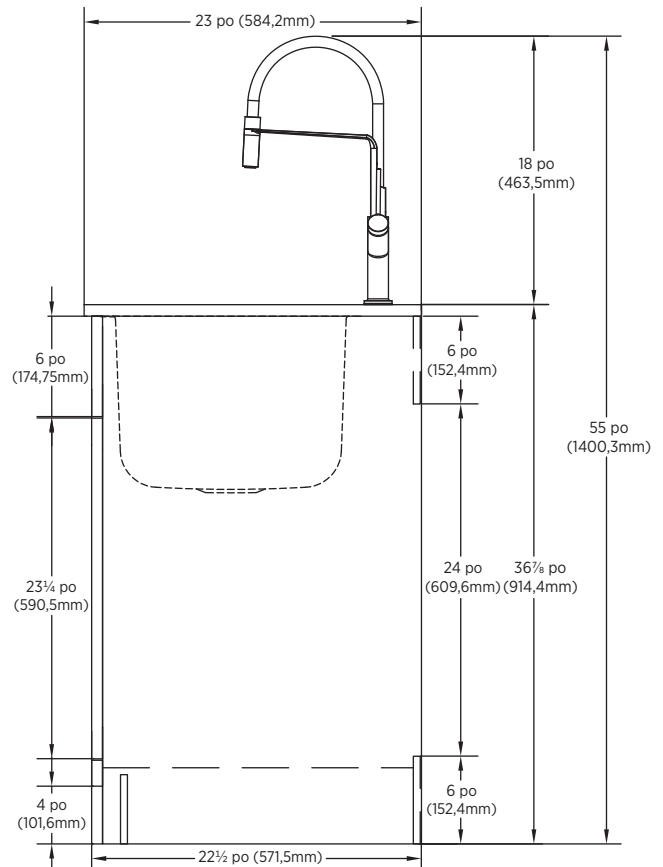

Spécifications du produit :

- Deux portes à fermeture lente
- Visserie nickel brossé
- Entièrement assemblé
- Revêtement en quartz blanc avec lavabo profond de 12 po encastré en acier inoxydable
- Robinet jet mitigeur de cuisine a bec orientable sur ressort en nickel brossé inclus
- Fini blanc

Dimensions globales :

29 $\frac{1}{8}$ po (L) x 23 po (P) x 36 $\frac{7}{8}$ po (H)

739,9mm (L) x 584,2mm (P) x 914,4mm (H)

Article à indiquer :

Blanc :

WAWLVT2936

CUP : 721015430292

Remarque:

Important: Les dimensions de la toilette peuvent avoir des variations minimales et peuvent varier de façon à respecter les normes établies par ANSI standard A112.19.2. Ces dimensions peuvent être changées ou annulées. Nous ne sommes pas responsables si des pages ont été remplacées ou perdues.