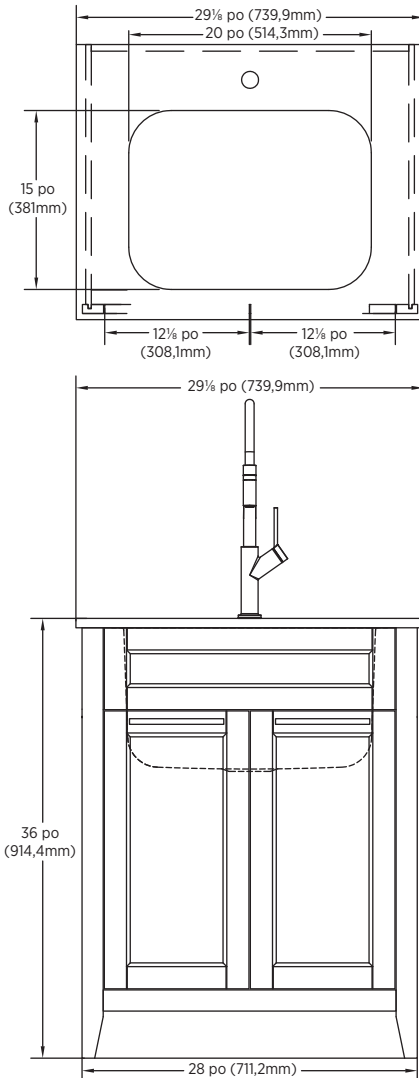

Spécifications du produit :

- Deux portes à fermeture lente
- Visserie nickel brossé
- Entièrement assemblé
- Revêtement en quartz blanc avec lavabo profond de 12 po encastré en acier inoxydable
- Robinet jet mitigeur de cuisine a bec orientable sur ressort en nickel brossé inclus
- Fini blanc

Dimensions globales :

29 $\frac{1}{8}$ po (L) x 23 po (P) x 36 $\frac{7}{8}$ po (H)

739,9mm (L) x 584,2mm (P) x 914,4mm (H)

Article à indiquer :

Blanc :

WAWLVT2936

CUP : 721015430292

Remarque:

Important: Les dimensions de la toilette peuvent avoir des variations minimales et peuvent varier de façon à respecter les normes établies par ANSI standard A112.19.2. Ces dimensions peuvent être changées ou annulées. Nous ne sommes pas responsables si des pages ont été remplacées ou perdues.