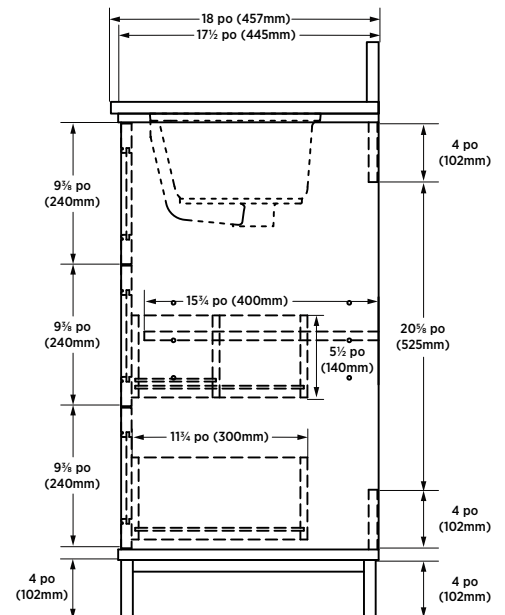

SPÉCIFICATIONS DU PRODUIT

- Fini gris
- 2 Portes à fermeture lente
- 1 tiroir à fermeture lente en forme de U
- 1 tiroir inférieur à fermeture lente
- 1 Faux tiroir supérieur
- 2 Tablette réglables
- Inclus un dessus en pierre façonné et lavabo rectangulaire encastré en porcelaine vitrifiée non attaché et prêt à assembler
- Détails d'accent d'or
- Forage de robinet à l'entraxe de 4 po
- Robinet non inclus

ARTICLE À INDIQUER

GRIS

Dessus de vanité Blanc Lys

WGTGT4918D

UPC :721015434962

EXPÉDITION

Volume 25,72

Poids brut 292,9 lb

DIMENSIONS GLOBALES

1245mm (L) x 457mm (P) x 984mm (H)

49 po (L) x 18 po (P) x 38¾ po (H)

REMARQUE :

Important: Les dimensions du produit peuvent avoir des variations minmales et peuvent varier de façon à respecter les tolerances permis. Ces dimensions peuvent être changées ou anulées. Nous sommes pas responsables si des pages on été remplacées ou invalids.