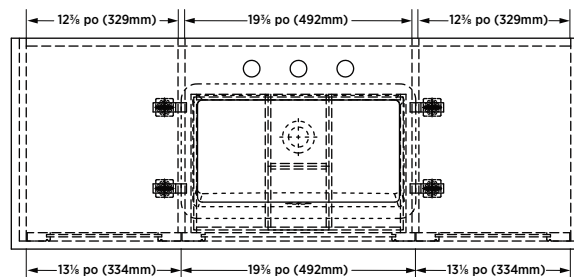

SPÉCIFICATIONS DU PRODUIT

- Fini gris
- 2 Portes à fermeture lente
- 1 tiroir à fermeture lente en forme de U
- 1 tiroir inférieur à fermeture lente
- 1 Faux tiroir supérieur
- 2 Tablette réglables
- Inclus un dessus en pierre façonné et lavabo rectangulaire encastré en porcelaine vitrifiée non attaché et prêt à assembler
- Détails d'accent d'or
- Forage de robinet à l'entraxe de 4 po
- Robinet non inclus

ARTICLE À INDIQUER

GRIS

Dessus de vanité Blanc Lys

WGTGT4918D

UPC :721015434962

EXPÉDITION

Volume 25,72

Poids brut 292,9 lb

DIMENSIONS GLOBALES

1245mm (L) x 457mm (P) x 984mm (H)

49 po (L) x 18 po (P) x 38¾ po (H)

REMARQUE :

Important: Les dimensions du produit peuvent avoir des variations minmales et peuvent varier de façon à respecter les tolerances permis. Ces dimensions peuvent être changées ou anulées. Nous sommes pas responsables si des pages on été remplacées ou invalids.