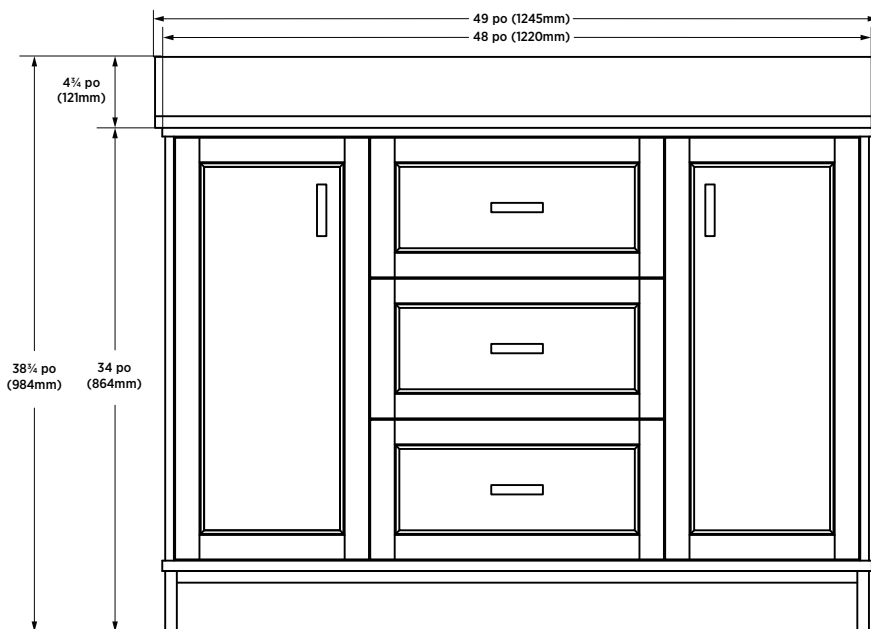

SPÉCIFICATIONS DU PRODUIT

- Fini gris
- 2 Portes à fermeture lente
- 1 tiroir à fermeture lente en forme de U
- 1 tiroir inférieur à fermeture lente
- 1 Faux tiroir supérieur
- 2 Tablette réglables
- Inclus un dessus en pierre façonné et lavabo rectangulaire encastré en porcelaine vitrifiée non attaché et prêt à assembler
- Détails d'accent d'or
- Forage de robinet à l'entraxe de 4 po
- Robinet non inclus

ARTICLE À INDIQUER

GRIS

Dessus de vanité Blanc Lys

WGTGT4918D

UPC :721015434962

EXPÉDITION

Volume 25,72

Poids brut 292,9 lb

DIMENSIONS GLOBALES

1245mm (L) x 457mm (P) x 984mm (H)

49 po (L) x 18 po (P) x 38¾ po (H)

REMARQUE :

Important: Les dimensions du produit peuvent avoir des variations minmales et peuvent varier de façon à respecter les tolerances permis. Ces dimensions peuvent être changées ou anulées. Nous sommes pas responsables si des pages on été remplacées ou invalids.