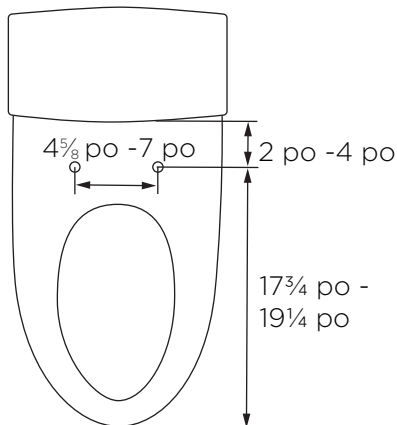

CARACTÉRISTIQUES

Numéro de modèle	BTS-1005E-W
La température du siège	Réglable (4 niveaux) 40 °C (max.)
La température de l'eau	Réglable (4 niveaux) 40 °C (max.)
Température de l'air chaud	Réglable (4 niveaux) 55 °C (max.)
Longueur du cordon d'alimentation	3,8 pieds (prise incluse)
Consommation d'énergie nominale	1140 W
Tension/fréquence	110 V / 60 Hz
La pression de l'eau	11,6 psi - 101,5 psi
Dimensions	20½ po L x 17¾ po W x 5¾ po H

FOREMOST®

LE SIÈGE DE BIDET INTELLIGENT

foremostbath.com
foremostcanada.com

PIÈCES

VUES LATÉRALES

CONVIENT AUX DIRECTIVES

MÉTHODES DE MISE À LA TERRE

Fiche du disjoncteur de fuite de terre

FOREMOST®

LE SIÈGE DE BIDET INTELLIGENT

foremostbath.com
foremostcanada.com

FONCTIONNEMENT ET FONCTIONS

Le siège de toilette intelligent s'allume automatiquement lorsqu'il détecte le poids du corps sur le siège. Les fonctions de lavage et de séchage à air chaud ne fonctionneront pas si le capteur corporel sur le siège ne détecte pas le poids du corps.