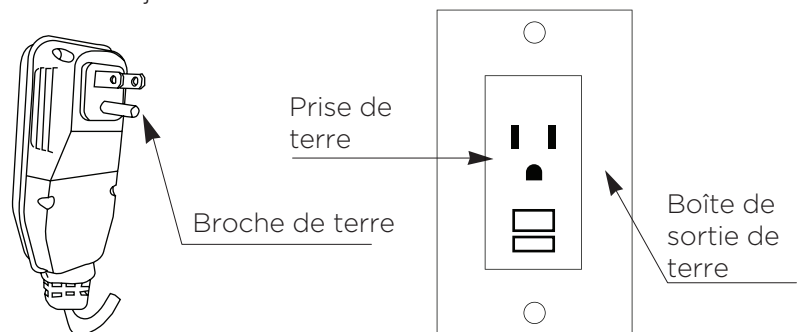

CARACTÉRISTIQUES

Numéro de modèle	BTS-1005E-W
La température du siège	Réglable (4 niveaux) 40 °C (max.)
La température de l'eau	Réglable (4 niveaux) 40 °C (max.)
Température de l'air chaud	Réglable (4 niveaux) 55 °C (max.)
Longueur du cordon d'alimentation	3,8 pieds (prise incluse)
Consommation d'énergie nominale	1140 W
Tension/fréquence	110 V / 60 Hz
La pression de l'eau	11,6 psi - 101,5 psi
Dimensions	20½ po L x 17¾ po W x 5¾ po H

FOREMOST®

LE SIÈGE DE BIDET INTELLIGENT

foremostbath.com
foremostcanada.com

PIÈCES

VUES LATÉRALES

CONVIENT AUX DIRECTIVES

MÉTHODES DE MISE À LA TERRE

Fiche du disjoncteur de fuite de terre

FOREMOST®

LE SIÈGE DE BIDET INTELLIGENT

foremostbath.com
foremostcanada.com

FONCTIONNEMENT ET FONCTIONS

Le siège de toilette intelligent s'allume automatiquement lorsqu'il détecte le poids du corps sur le siège. Les fonctions de lavage et de séchage à air chaud ne fonctionneront pas si le capteur corporel sur le siège ne détecte pas le poids du corps.

ON/OFF / ARRÊT

- Arrête toutes les fonctions de nettoyage et de séchage en cours.

POSTÉRIEUR

- L'eau est pulvérisée par la buse pour nettoyer la région postérieure.
- En appuyant sur le bouton une autre fois, le mode se transforme en nettoyage oscillant et la portée du pulvérisateur s'élargit.