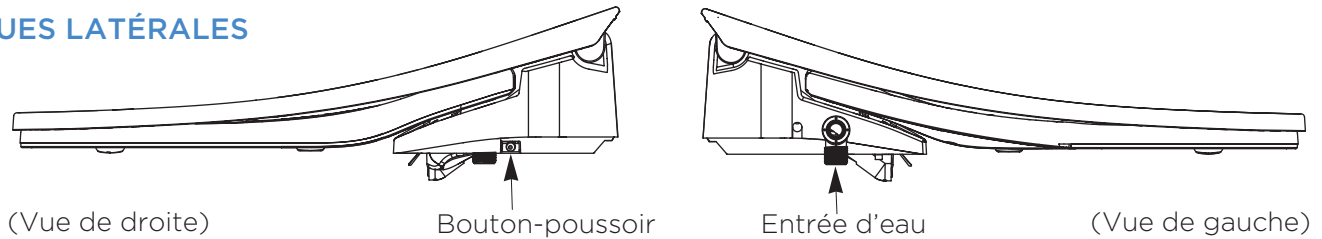

FOREMOST®

LE SIÈGE DE BIDET INTELLIGENT

foremostbath.com
foremostcanada.com

PIÈCES

VUES LATÉRALES

CONVIENT AUX DIRECTIVES

MÉTHODES DE MISE À LA TERRE

Fiche du disjoncteur de fuite de terre

FOREMOST®

LE SIÈGE DE BIDET INTELLIGENT

foremostbath.com
foremostcanada.com

FONCTIONNEMENT ET FONCTIONS

Le siège de toilette intelligent s'allume automatiquement lorsqu'il détecte le poids du corps sur le siège. Les fonctions de lavage et de séchage à air chaud ne fonctionneront pas si le capteur corporel sur le siège ne détecte pas le poids du corps.

RÉGION FÉMININE

- L'eau est pulvérisée par la buse pour nettoyer la région féminine.
- En appuyant sur le bouton une autre fois, le mode se transforme en nettoyage oscillant et la portée du pulvérisateur s'élargit.