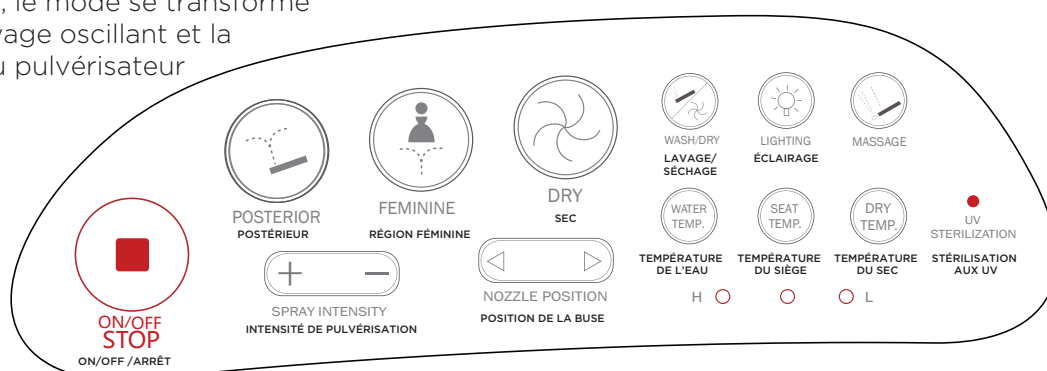

RÉGION FÉMININE

- L'eau est pulvérisée par la buse pour nettoyer la région féminine.
- En appuyant sur le bouton une autre fois, le mode se transforme en nettoyage oscillant et la portée du pulvérisateur s'élargit.

ÉCLAIRAGE

- Allumer/éteindre la veilleuse.

MASSAGE

- Pendant le lavage, appuyez sur le bouton pour démarrer le cycle d'eau froide et d'eau chaude.
- Uniquement disponible lorsque la fonction de lavage « POSTERIOR » ou « FÉMININE » a démarré.
- Appuyez à nouveau pour arrêter le massage.

INTENSITÉ DE PULVÉRISATION

- Ajuste la pression de l'eau.
- Pour l'activer : appuyez sur « + » ou « - » pour augmenter ou diminuer la pression de l'eau.

POSITION DE LA BUSE

- *La position de la buse peut se déplacer de l'avant vers l'arrière sur 5 vitesses.

TEMPÉRATURE DE L'EAU

- Affiche la température actuelle en appuyant une fois.
- Appuyez à nouveau pour modifier la température.
- La température par défaut est MOYENNE.
- Basculez l'affichage sur [LOW], [MED], [HIGH], [OFF].