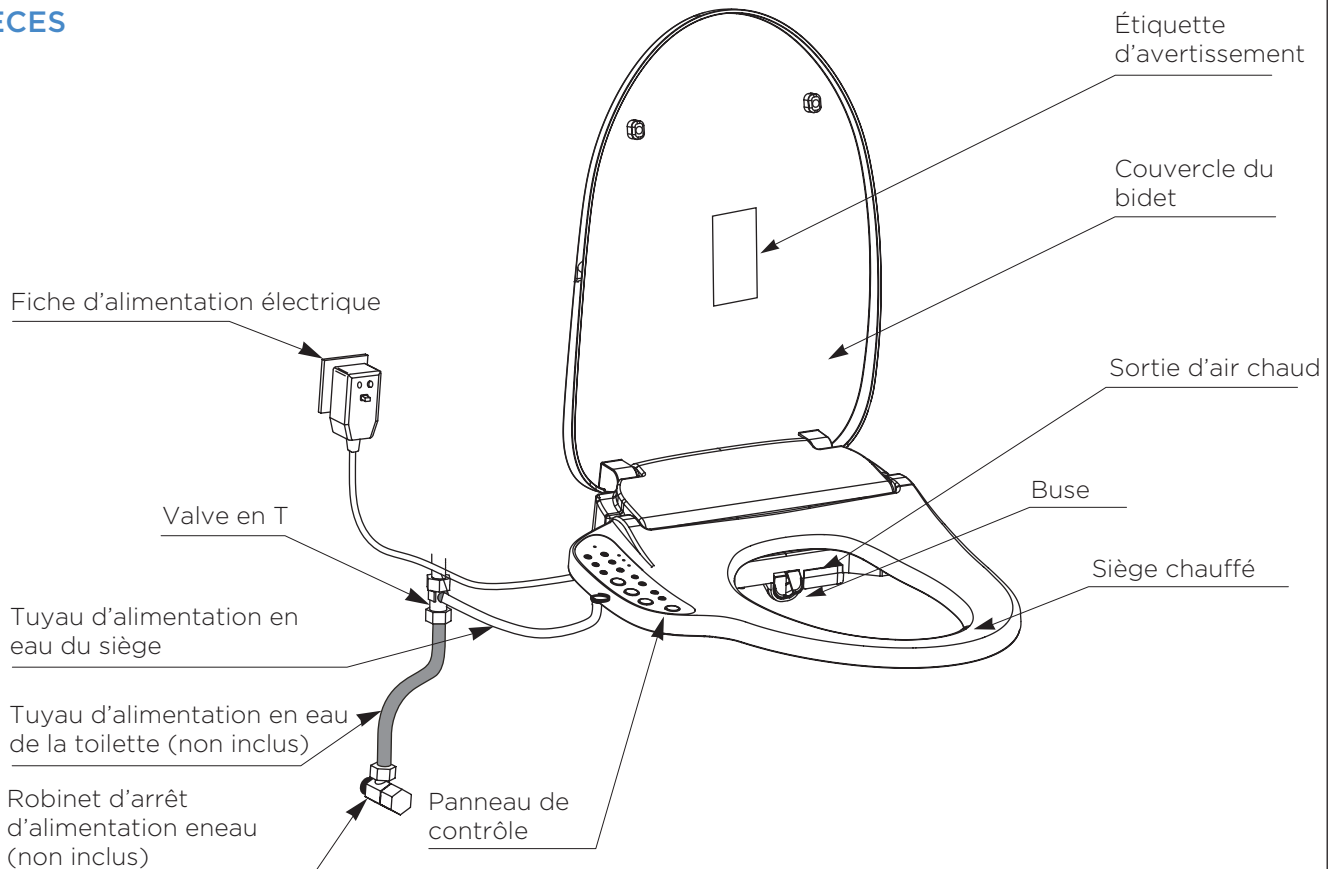

FOREMOST®

LE SIÈGE DE BIDET INTELLIGENT

foremostbath.com
foremostcanada.com

PRINCIPALES CARACTÉRISTIQUES

- Fonctionnement du panneau de commande latéral
- Système de chauffage instantané en céramique pour un nettoyage chaud illimité à l'arrière et à l'avant
- Réglages de la température de l'eau et du siège
- Commandes de pression d'eau
- Vaporisateur de lavage aéré avec 3 réglages de largeur
- Capteur corporel Intelligent
- Siège allongé antibactérien avec fermeture à amortissement « Quick Release » pour un retrait et un nettoyage faciles
- Buse de pulvérisation antibactérienne autonettoyante
- Veilleuse douce
- Mode d'économie d'énergie automatique
- Protection contre les brûlures à basse température
- Garantie limitée d'un an

CARACTÉRISTIQUES

Numéro de modèle	BTS-1005E-W
La température du siège	Réglable (4 niveaux) 40 °C (max.)
La température de l'eau	Réglable (4 niveaux) 40 °C (max.)
Température de l'air chaud	Réglable (4 niveaux) 55 °C (max.)
Longueur du cordon d'alimentation	3,8 pieds (prise incluse)
Consommation d'énergie nominale	1140 W
Tension/fréquence	110 V / 60 Hz
La pression de l'eau	11,6 psi - 101,5 psi
Dimensions	20½ po L x 17¾ po W x 5¾ po H

FOREMOST®

LE SIÈGE DE BIDET INTELLIGENT

foremostbath.com
foremostcanada.com

PIÈCES

VUES LATÉRALES

CONVIENT AUX DIRECTIVES

MÉTHODES DE MISE À LA TERRE

Fiche du disjoncteur de fuite de terre

FOREMOST®

LE SIÈGE DE BIDET INTELLIGENT

foremostbath.com
foremostcanada.com

FONCTIONNEMENT ET FONCTIONS

Le siège de toilette intelligent s'allume automatiquement lorsqu'il détecte le poids du corps sur le siège. Les fonctions de lavage et de séchage à air chaud ne fonctionneront pas si le capteur corporel sur le siège ne détecte pas le poids du corps.