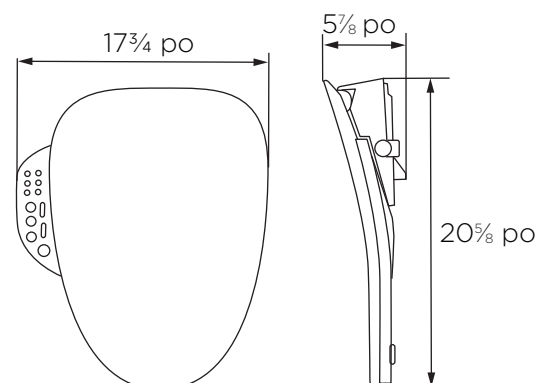

CARACTÉRISTIQUES

Numéro de modèle	BTS-1005E-W
La température du siège	Réglable (4 niveaux) 40 °C (max.)
La température de l'eau	Réglable (4 niveaux) 40 °C (max.)
Température de l'air chaud	Réglable (4 niveaux) 55 °C (max.)
Longueur du cordon d'alimentation	3,8 pieds (prise incluse)
Consommation d'énergie nominale	1140 W
Tension/fréquence	110 V / 60 Hz
La pression de l'eau	11,6 psi - 101,5 psi
Dimensions	20½ po L x 17¾ po W x 5¾ po H