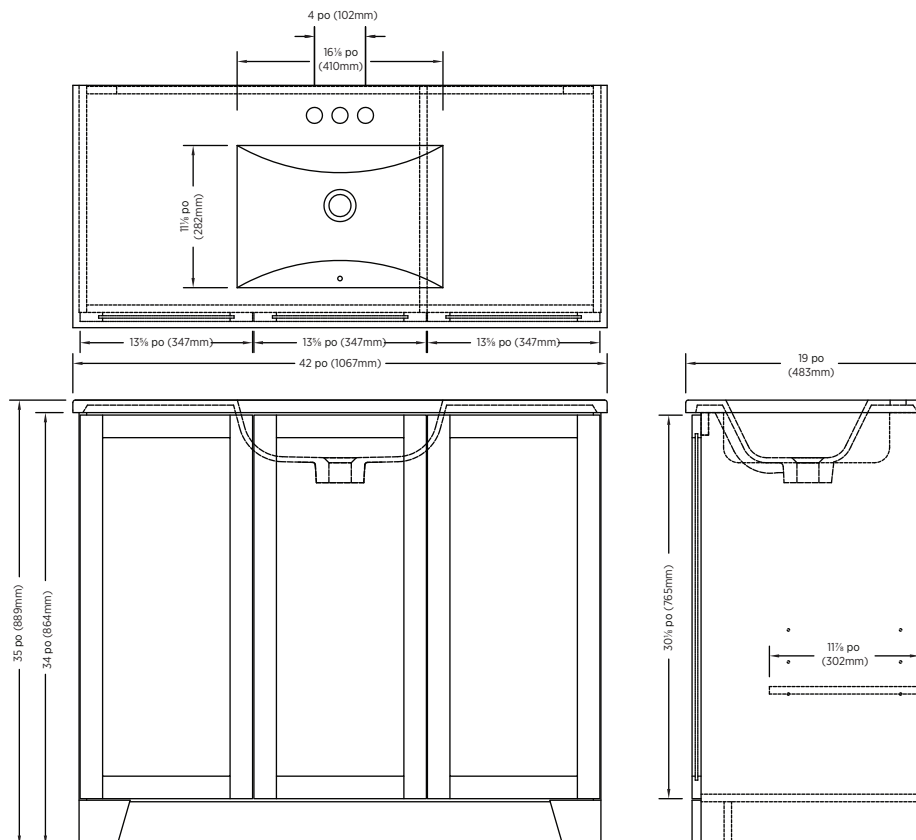

SPÉCIFICATIONS:

- Meuble-lavabo gris
- Poignées en option : Noir mat et nickel brossé
- Lavabo central intégré en marbre de culture blanc
- Perçage du robinet de 4 po
- 2 étagères intérieures réglables
- 3 portes à fermeture lente
- Charnières à fermeture lente

DIMENSIONS GLOBALES:

42 po (L) x 19 po (P) x 35 po (H)
1067mm (L) x 483mm (P) x 889mm (H)

EXPÉDITION:

Volume 25,4
Poids brut 149,6 lb

ARTICLE À INDIQUER:

GRIS:

BRGVT4219D

UPC: 721015438526